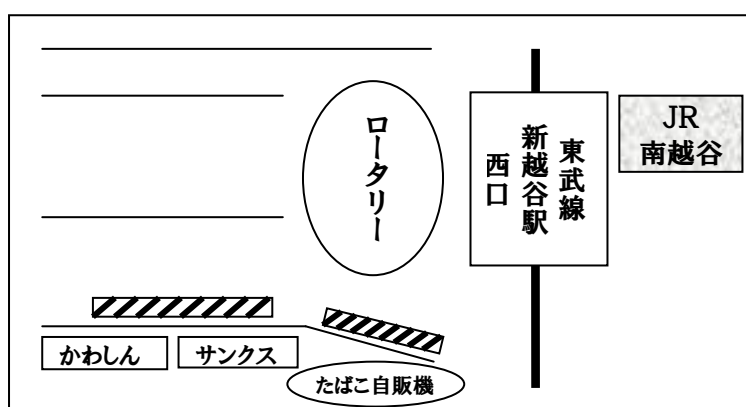

無料送迎車をご利用の患者さまへ

《送迎時間のお知らせ》

新越谷駅～(蒲生駅、ファミリータウン)～健身会クリニック間の無料送迎車の運行時間です。

2013年7月～下記の時間にて運行しますので御利用下さい。

新越谷駅発			時	クリニック発			時	蒲生駅発	時	ファミリータウン発
—	20	40	8	—	—	—	8	—	8	—
00	20	40	9	—	30	50	9	25	9	5
00	20	40	10	10	30	50	10	25	10	5
00	20	40	11	10	30	50	11	25	11	—
00	20	40	12	10	30	—	12	—	12	—
—	20	—	13	10	—	50	13	—	13	—
00	20	40	14	—	—	50	14	25	14	5
00	20	40	15	10	30	50	15	—	15	—
00	20	40	16	10	30	50	16	25	16	—
00	20	—	17	10	30	50	17	—	17	—
—	—	—	18	10	30	—	18	—	18	—

※土曜日の新越谷発の無料送迎車の運行は 12:20 分が最終となります。

※日曜、祝日の無料送迎車の運行はございません。

※新越谷駅では、地図上のかわしん、サンクス、たばこ自動販売機の近くでお待ち下さい。

※蒲生駅では、電話ボックス又はバス停の近くでお待ち下さい。

南越谷健身会クリニック

048-990-0777