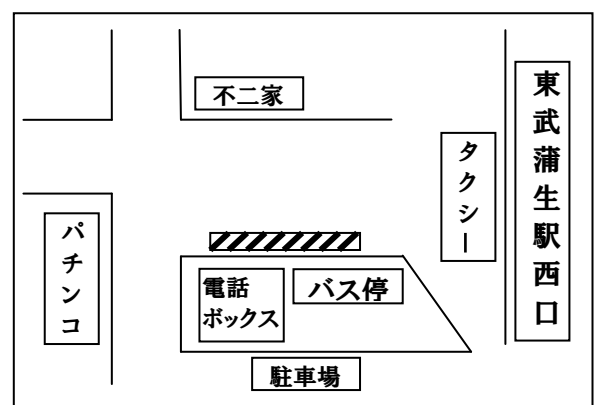

※土曜日の新越谷発の無料送迎車の運行は 12:20 分が最終となります。

※日曜、祝日の無料送迎車の運行はございません。

※新越谷駅では、地図上のかわしん、サンクス、たばこ自動販売機の近くでお待ち下さい。

※蒲生駅では、電話ボックス又はバス停の近くでお待ち下さい。