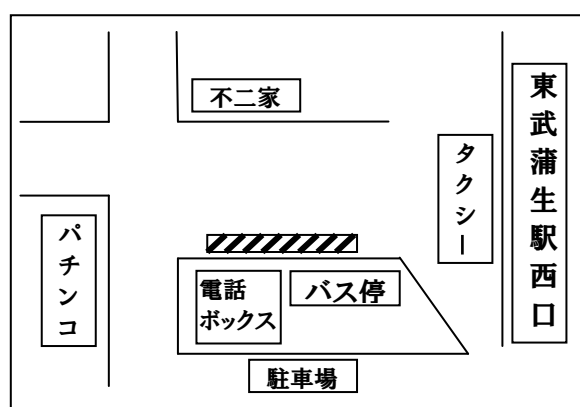

無料送迎車をご利用の患者さまへ

《送迎時間のお知らせ》

新越谷駅～(蒲生駅、ファミリータウン)～健身会クリニック間の無料送迎車の運行時間です。

2013年7月～下記の時間にて運行しますので御利用下さい。

新越谷駅発			時	クリニック発			時	蒲生駅発	時	ファミリータウン発
—	20	40	8	—	—	—	8	—	8	—
00	20	40	9	—	30	50	9	25	9	5
00	20	40	10	10	30	50	10	25	10	5
00	20	40	11	10	30	50	11	25	11	—
00	20	40	12	10	30	—	12	—	12	—
—	20	—	13	10	—	50	13	—	13	—
00	20	40	14	—	—	50	14	25	14	5
00	20	40	15	10	30	50	15	—	15	—
00	20	40	16	10	30	50	16	25	16	—
00	20	—	17	10	30	50	17	—	17	—
—	—	—	18	10	30	—	18	—	18	—

※土曜日の新越谷発の無料送迎車の運行は 12:20 分が最終となります。

※日曜、祝日の無料送迎車の運行はございません。

※新越谷駅では、地図上のかわしん、サンクス、たばこ自動販売機の近くでお待ち下さい。

※蒲生駅では、電話ボックス又はバス停の近くでお待ち下さい。

南越谷健身会クリニック

048-990-0777